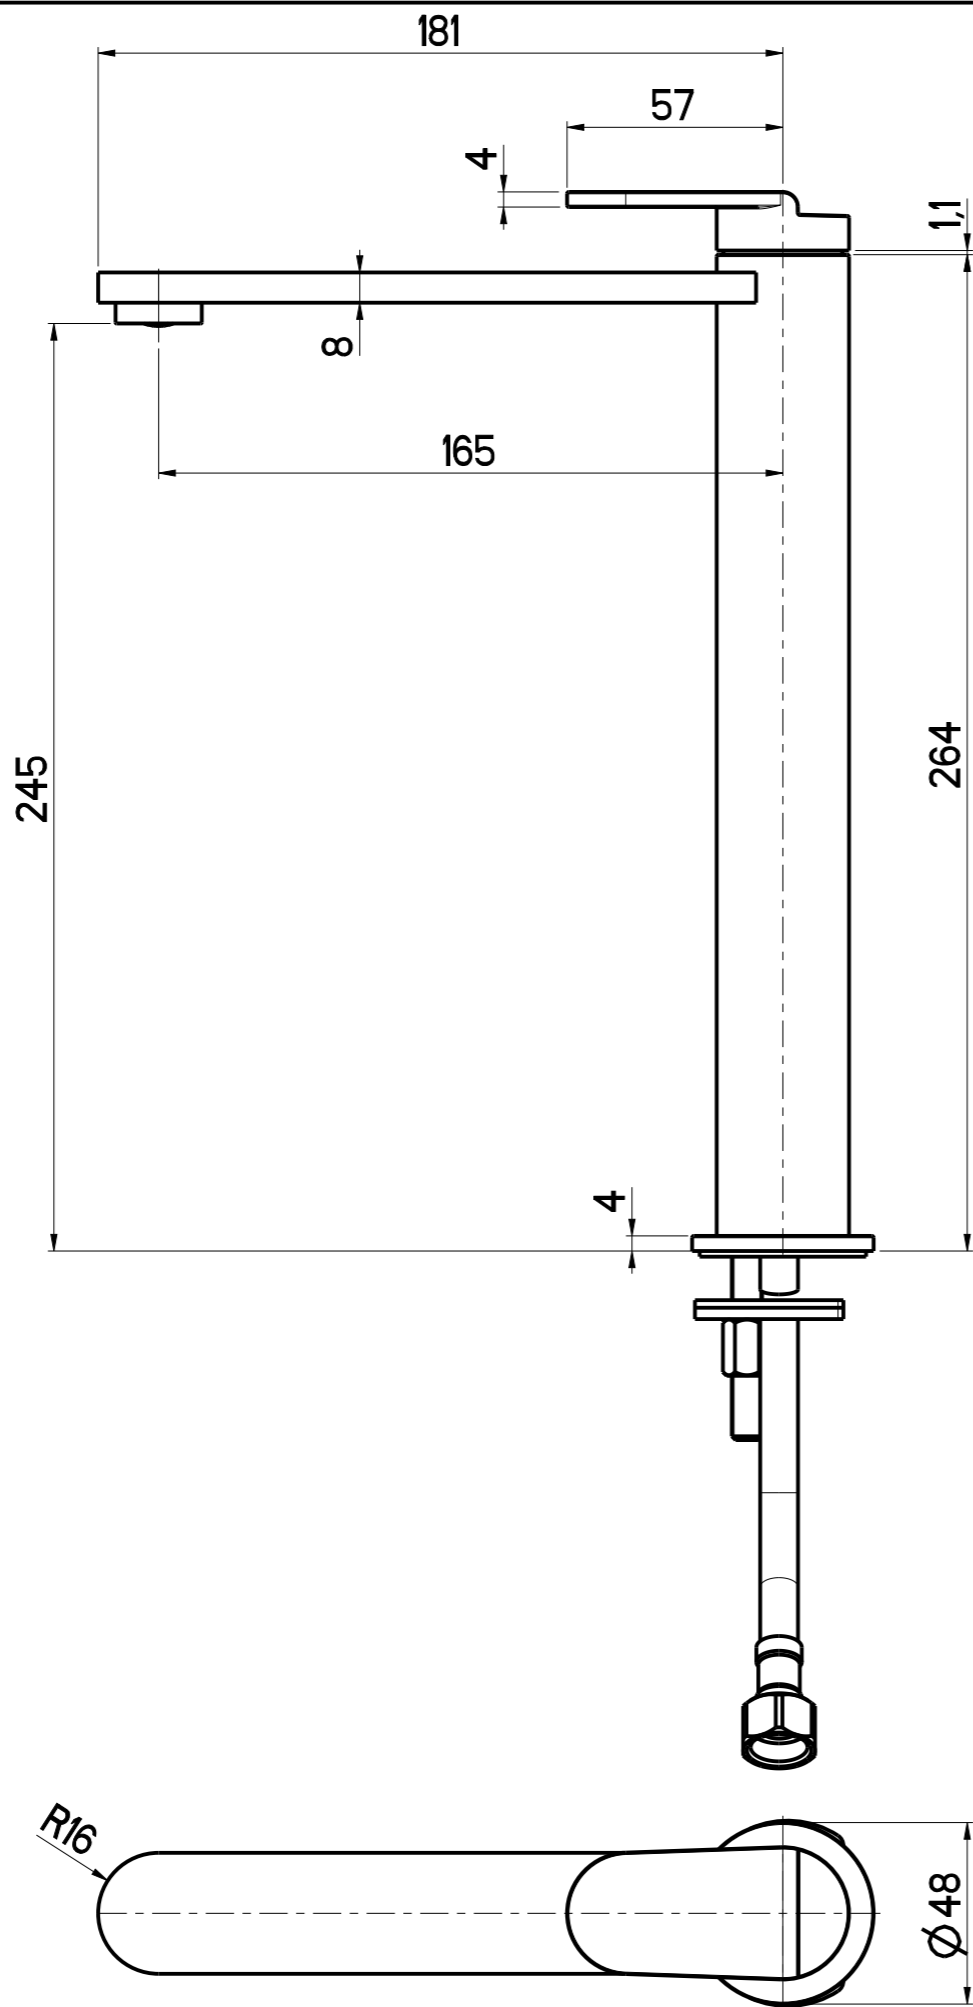

OIOLI RUBINETTERIE e-mail: mattia@oioli.com Via Pul Stretta, 10/12 Tel. 0322 956338 28024 Gozzano (No) Fax 0322 912094 ITALY	DATA	11/06/2025	VERSIONE	PROGETTO	SCALA	CODICE DISEGNO	
	DISEGNATORE	B.F.	1.4		1:2	OIHOLT004RO	
DESCRIZIONE							ARTICOLO
MISCELATORE LAVABO ALTO HOP							HOLT004RO