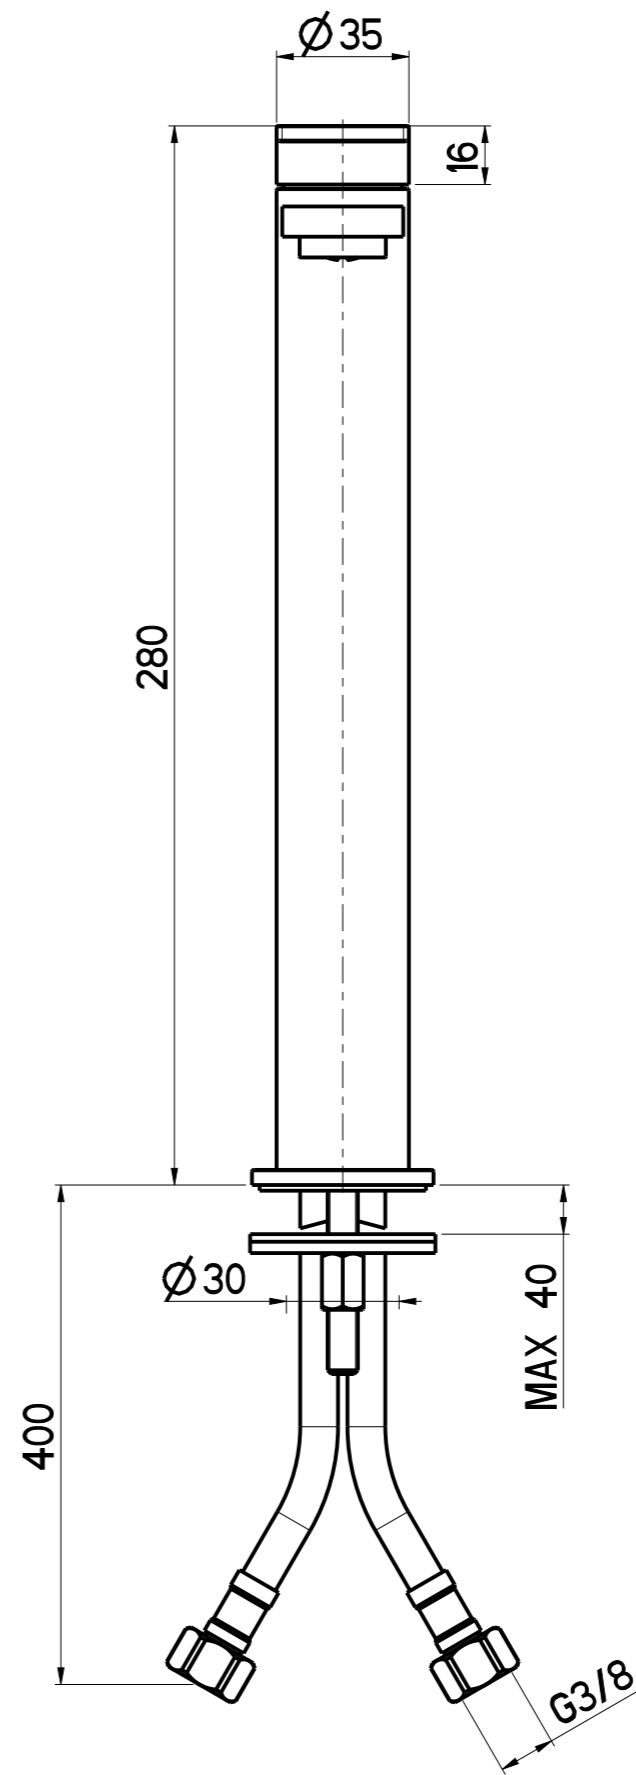

OIOLI RUBINETTERIE e-mail: mattia@oioli.com Via Pul Stretta, 10/12 Tel. 0322 956338 28024 Gozzano (No) Fax 0322 912094 ITALY	DATA	11/06/2025	VERSIONE	PROGETTO	SCALA	CODICE DISEGNO	
	DISEGNATORE	B.F.	1.4		1:2	OIHOLT004RO	
DESCRIZIONE							ARTICOLO
MISCELATORE LAVABO ALTO HOP							HOLT004RO